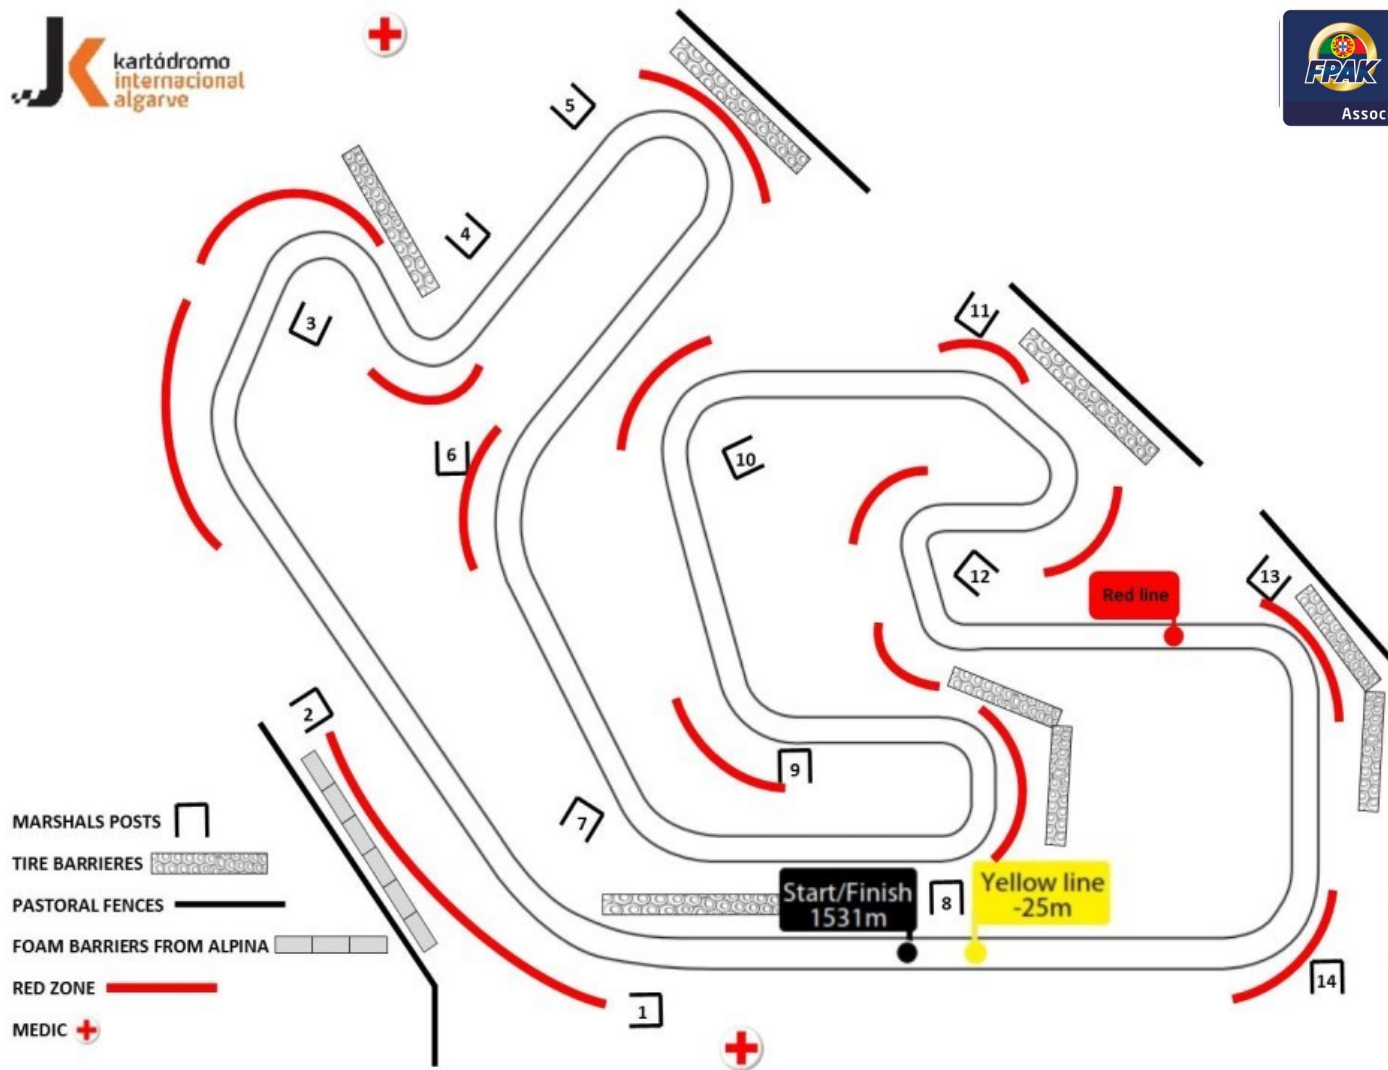

Mapa da Pista

Hora de Afiação :

12:29