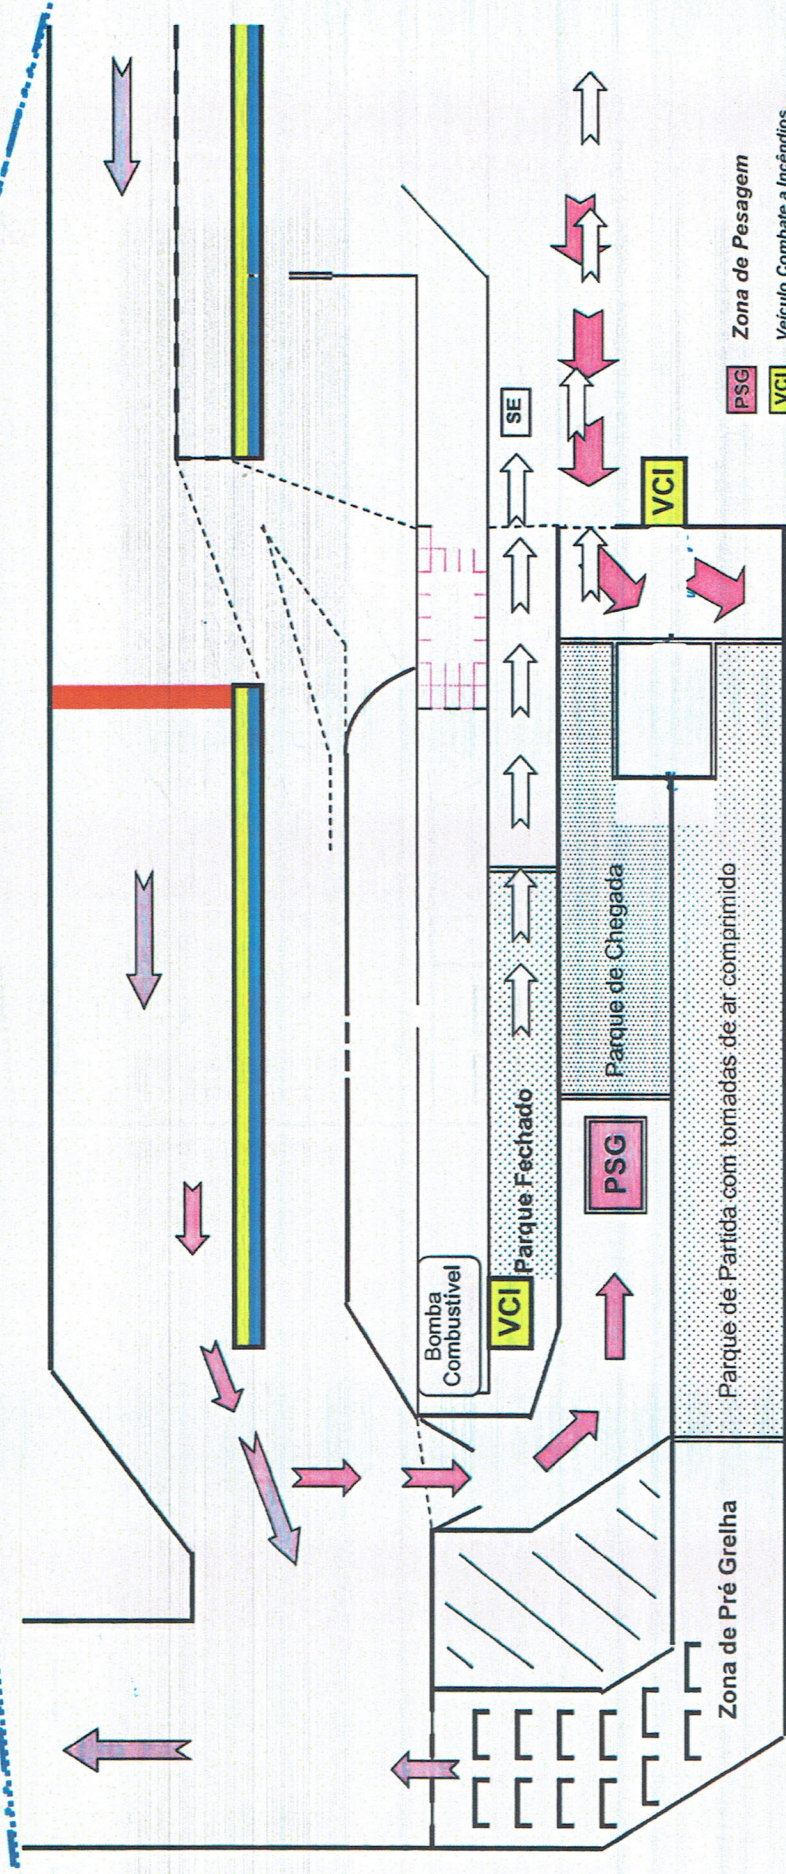

CPK

CIRCUITO DE LEIRIA 2024

Fluxograma da Zona Técnica

ANEXO

- PSG Zona de Pesagem
- VCI Veículo Combate a Incêndios
- SE Saida Emergência V.C.Incêndios
- Entrada de Karts
- Saida de Karts