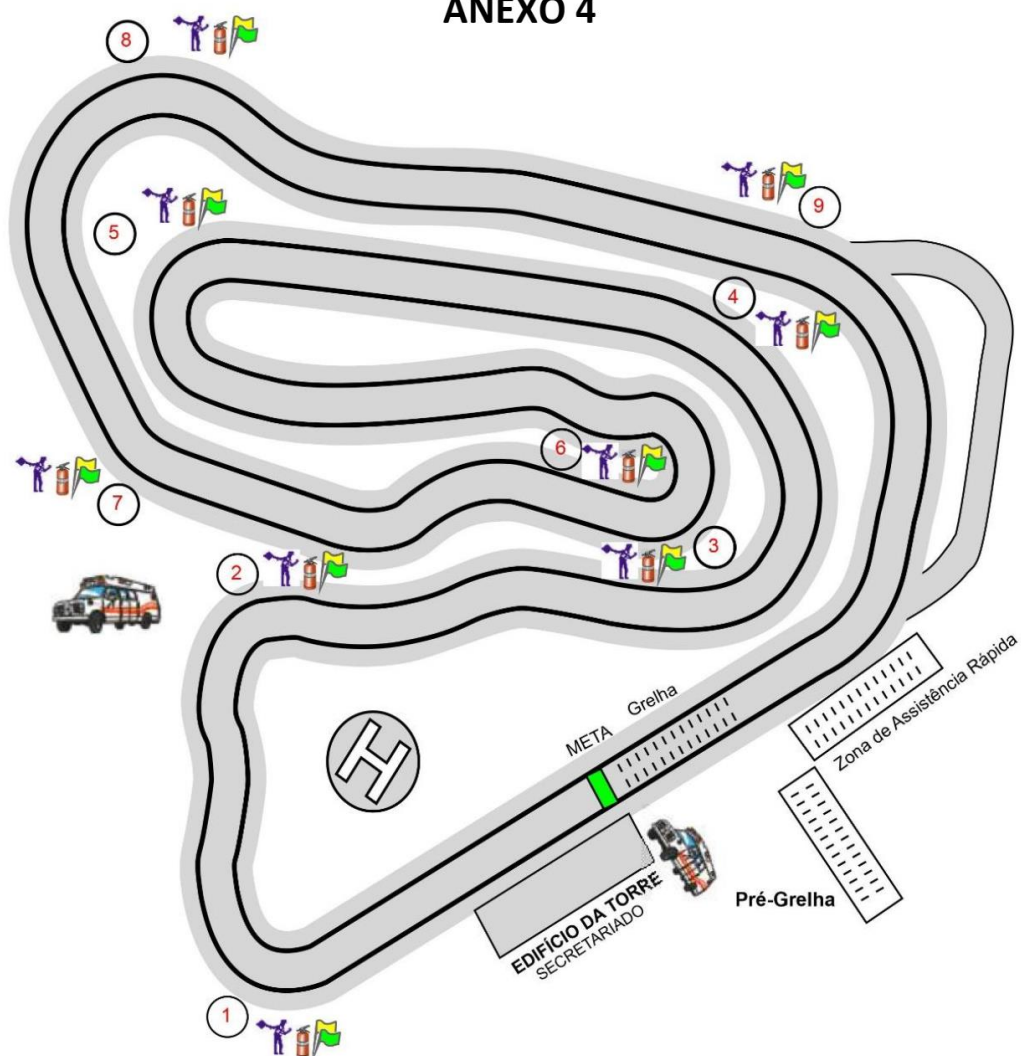

CAMPEONATO PORTUGAL KARTING
CIRCUITO DE VIANA
20/21 abril 2024

KARTÓDROMO DE VIANA DO CASTELO

PLANTA DA PISTA

PERÍMETRO: 1.117 MTS

ANEXO 4

ANEXO 4

Hora de Afixação : **15:38**