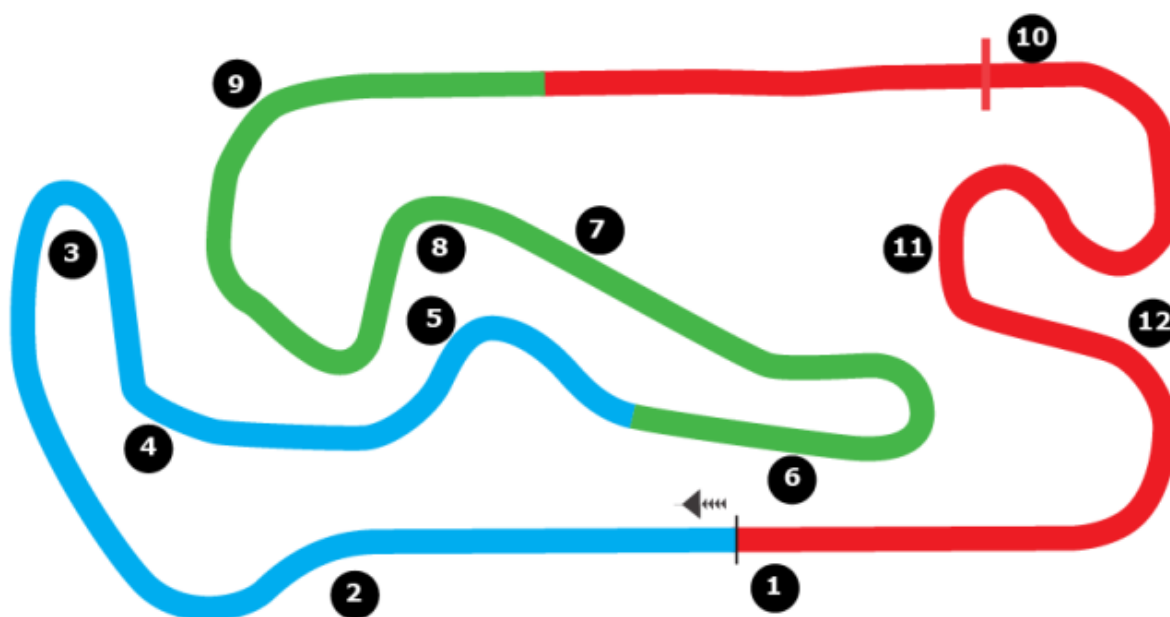

**CAMPEONATO PORTUGAL KARTING
CIRCUITO DE BRAGA
20/21 julho 2024**

KARTÓDROMO DE BRAGA

PLANTA DA PISTA

PERÍMETRO: 1.286 MTS

ANEXO 1

Hora de Afixação :

15:03